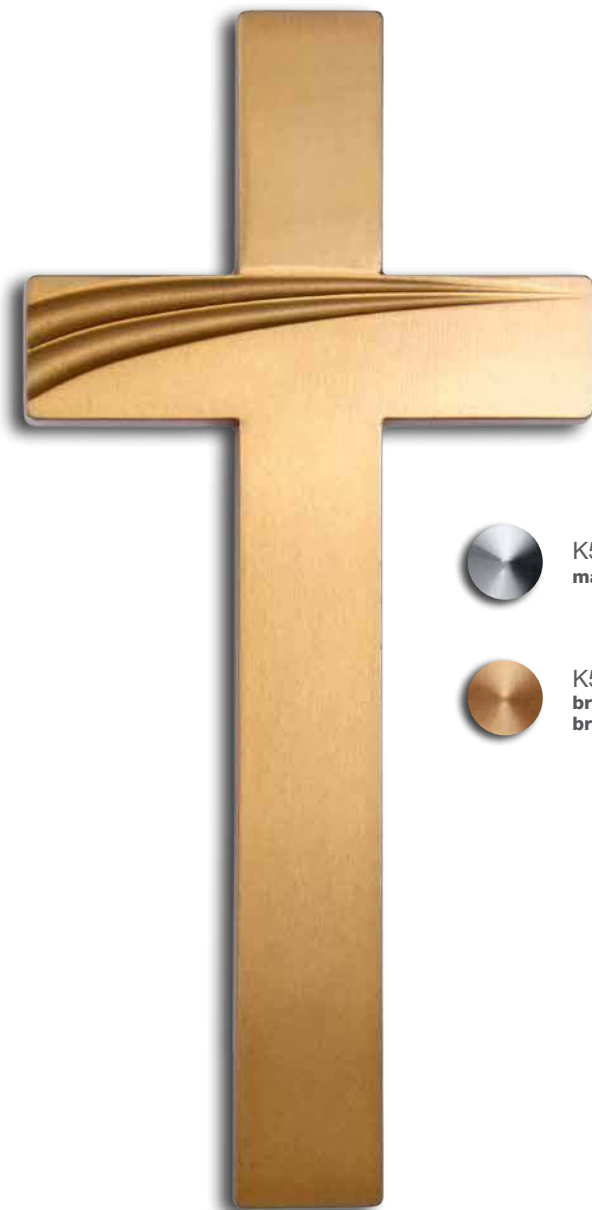

# Váza Serena

Vase Serena

Serena

V52-4-24P  
**matt silver**

V52-5-24P  
**bronz  
bronz**

24,5cm x 20cm,  
dno\_bottom 13cm

K52-4-25N  
**matt silver**

K52-5-25N  
**bronz  
bronze**