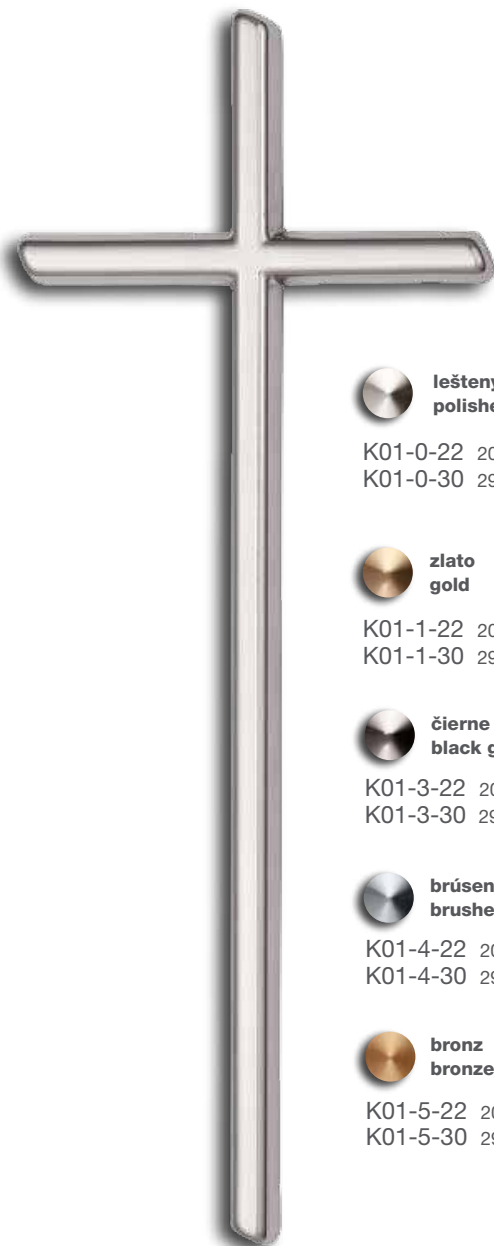

# Kříže

Crosses

**zlato**  
**gold**

05a1 30cm x 13cm  
05b1 36cm x 15cm

**čierne zlato**  
**black gold**

05a3 30cm x 13cm  
05b3 36cm x 15cm

**zlato**  
**gold**

05c1 30cm x 13cm  
05d1 36cm x 15cm

**čierne zlato**  
**black gold**

05c3 30cm x 13cm  
05d3 36cm x 15cm

**brúsený nerez**  
**brushed st. steel**

05c4-45 45cm x 19cm  
05c4-55 55cm x 23cm

**brúsený nerez**  
**brushed st. steel**

05e4-45 45cm x 19cm  
05e4-55 55cm x 23cm

**leštený nerez**  
**polished st. steel**

K01-0-22 20,5cm x 8cm

K01-0-30 29,5cm x 11,5cm

**zlato**  
**gold**

K01-1-22 20,5cm x 8cm

K01-1-30 29,5cm x 11,5cm

**čierne zlato**  
**black gold**

K01-3-22 20,5cm x 8cm