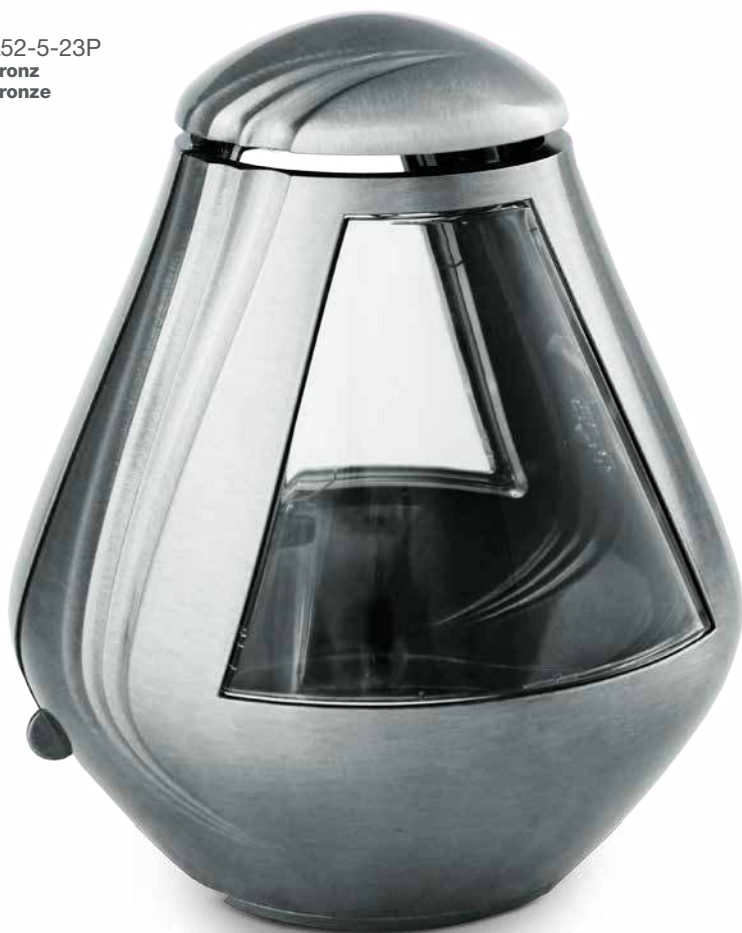

# Lampáš Serena

Lantern Serena

Serena

L52-4-23P  
**matt silver**

L52-5-23P  
**bronz  
bronze**

23cm x 20cm,  
dno\_bottom 12cm

# Váza Serena

Vase Serena

Serena

V52-4-24P  
**matt silver**

V52-5-24P  
**bronz  
bronz**

24,5cm x 20cm,  
dno\_bottom 13cm

K52-4-25N  
**matt silver**

K52-5-25N  
**bronz  
bronze**