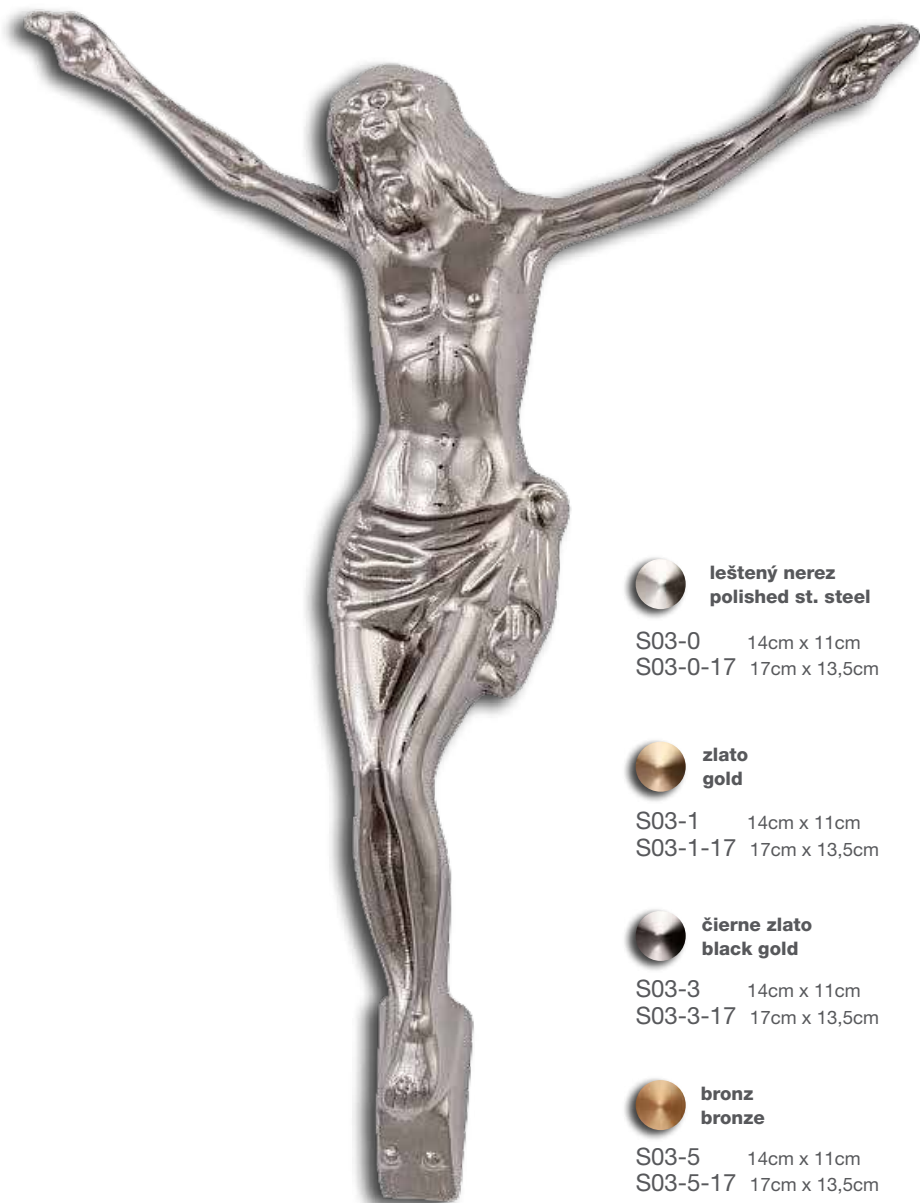

leštený nerez
polished st. steel

S03-0 14cm x 11cm
S03-0-17 17cm x 13,5cm

zlato
gold

S03-1 14cm x 11cm
S03-1-17 17cm x 13,5cm

čierne zlato
black gold

S03-3 14cm x 11cm
S03-3-17 17cm x 13,5cm

bronz
bronze

S03-5 14cm x 11cm
S03-5-17 17cm x 13,5cm